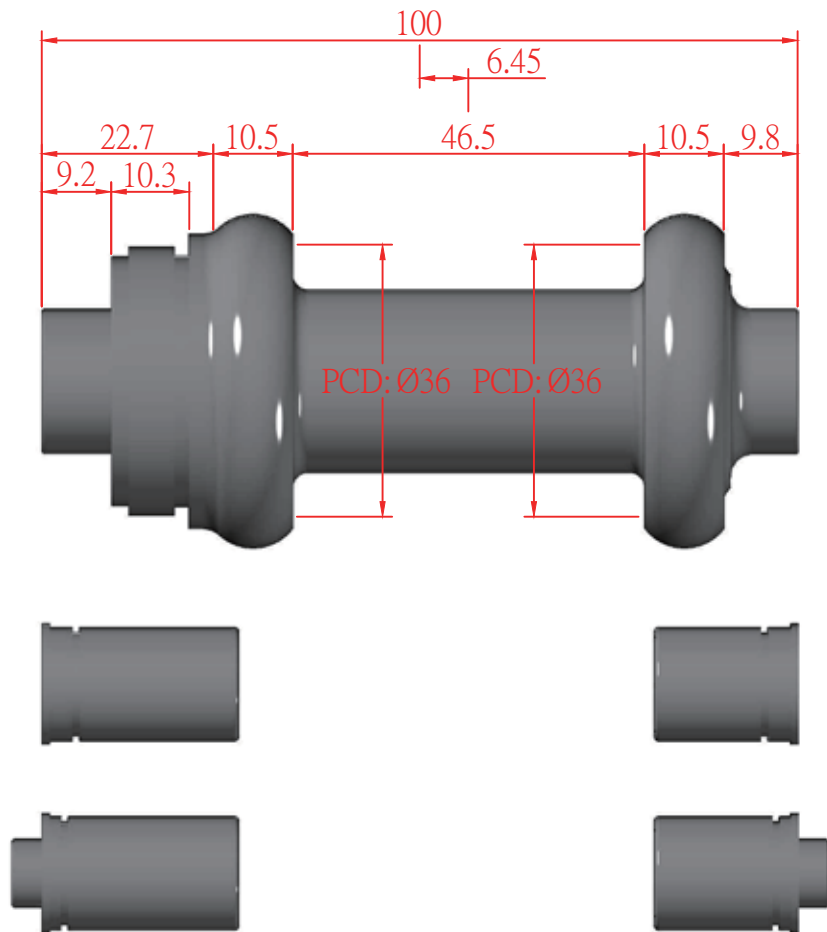

MODEL: BX312F

Hole : 24

Hole : 28